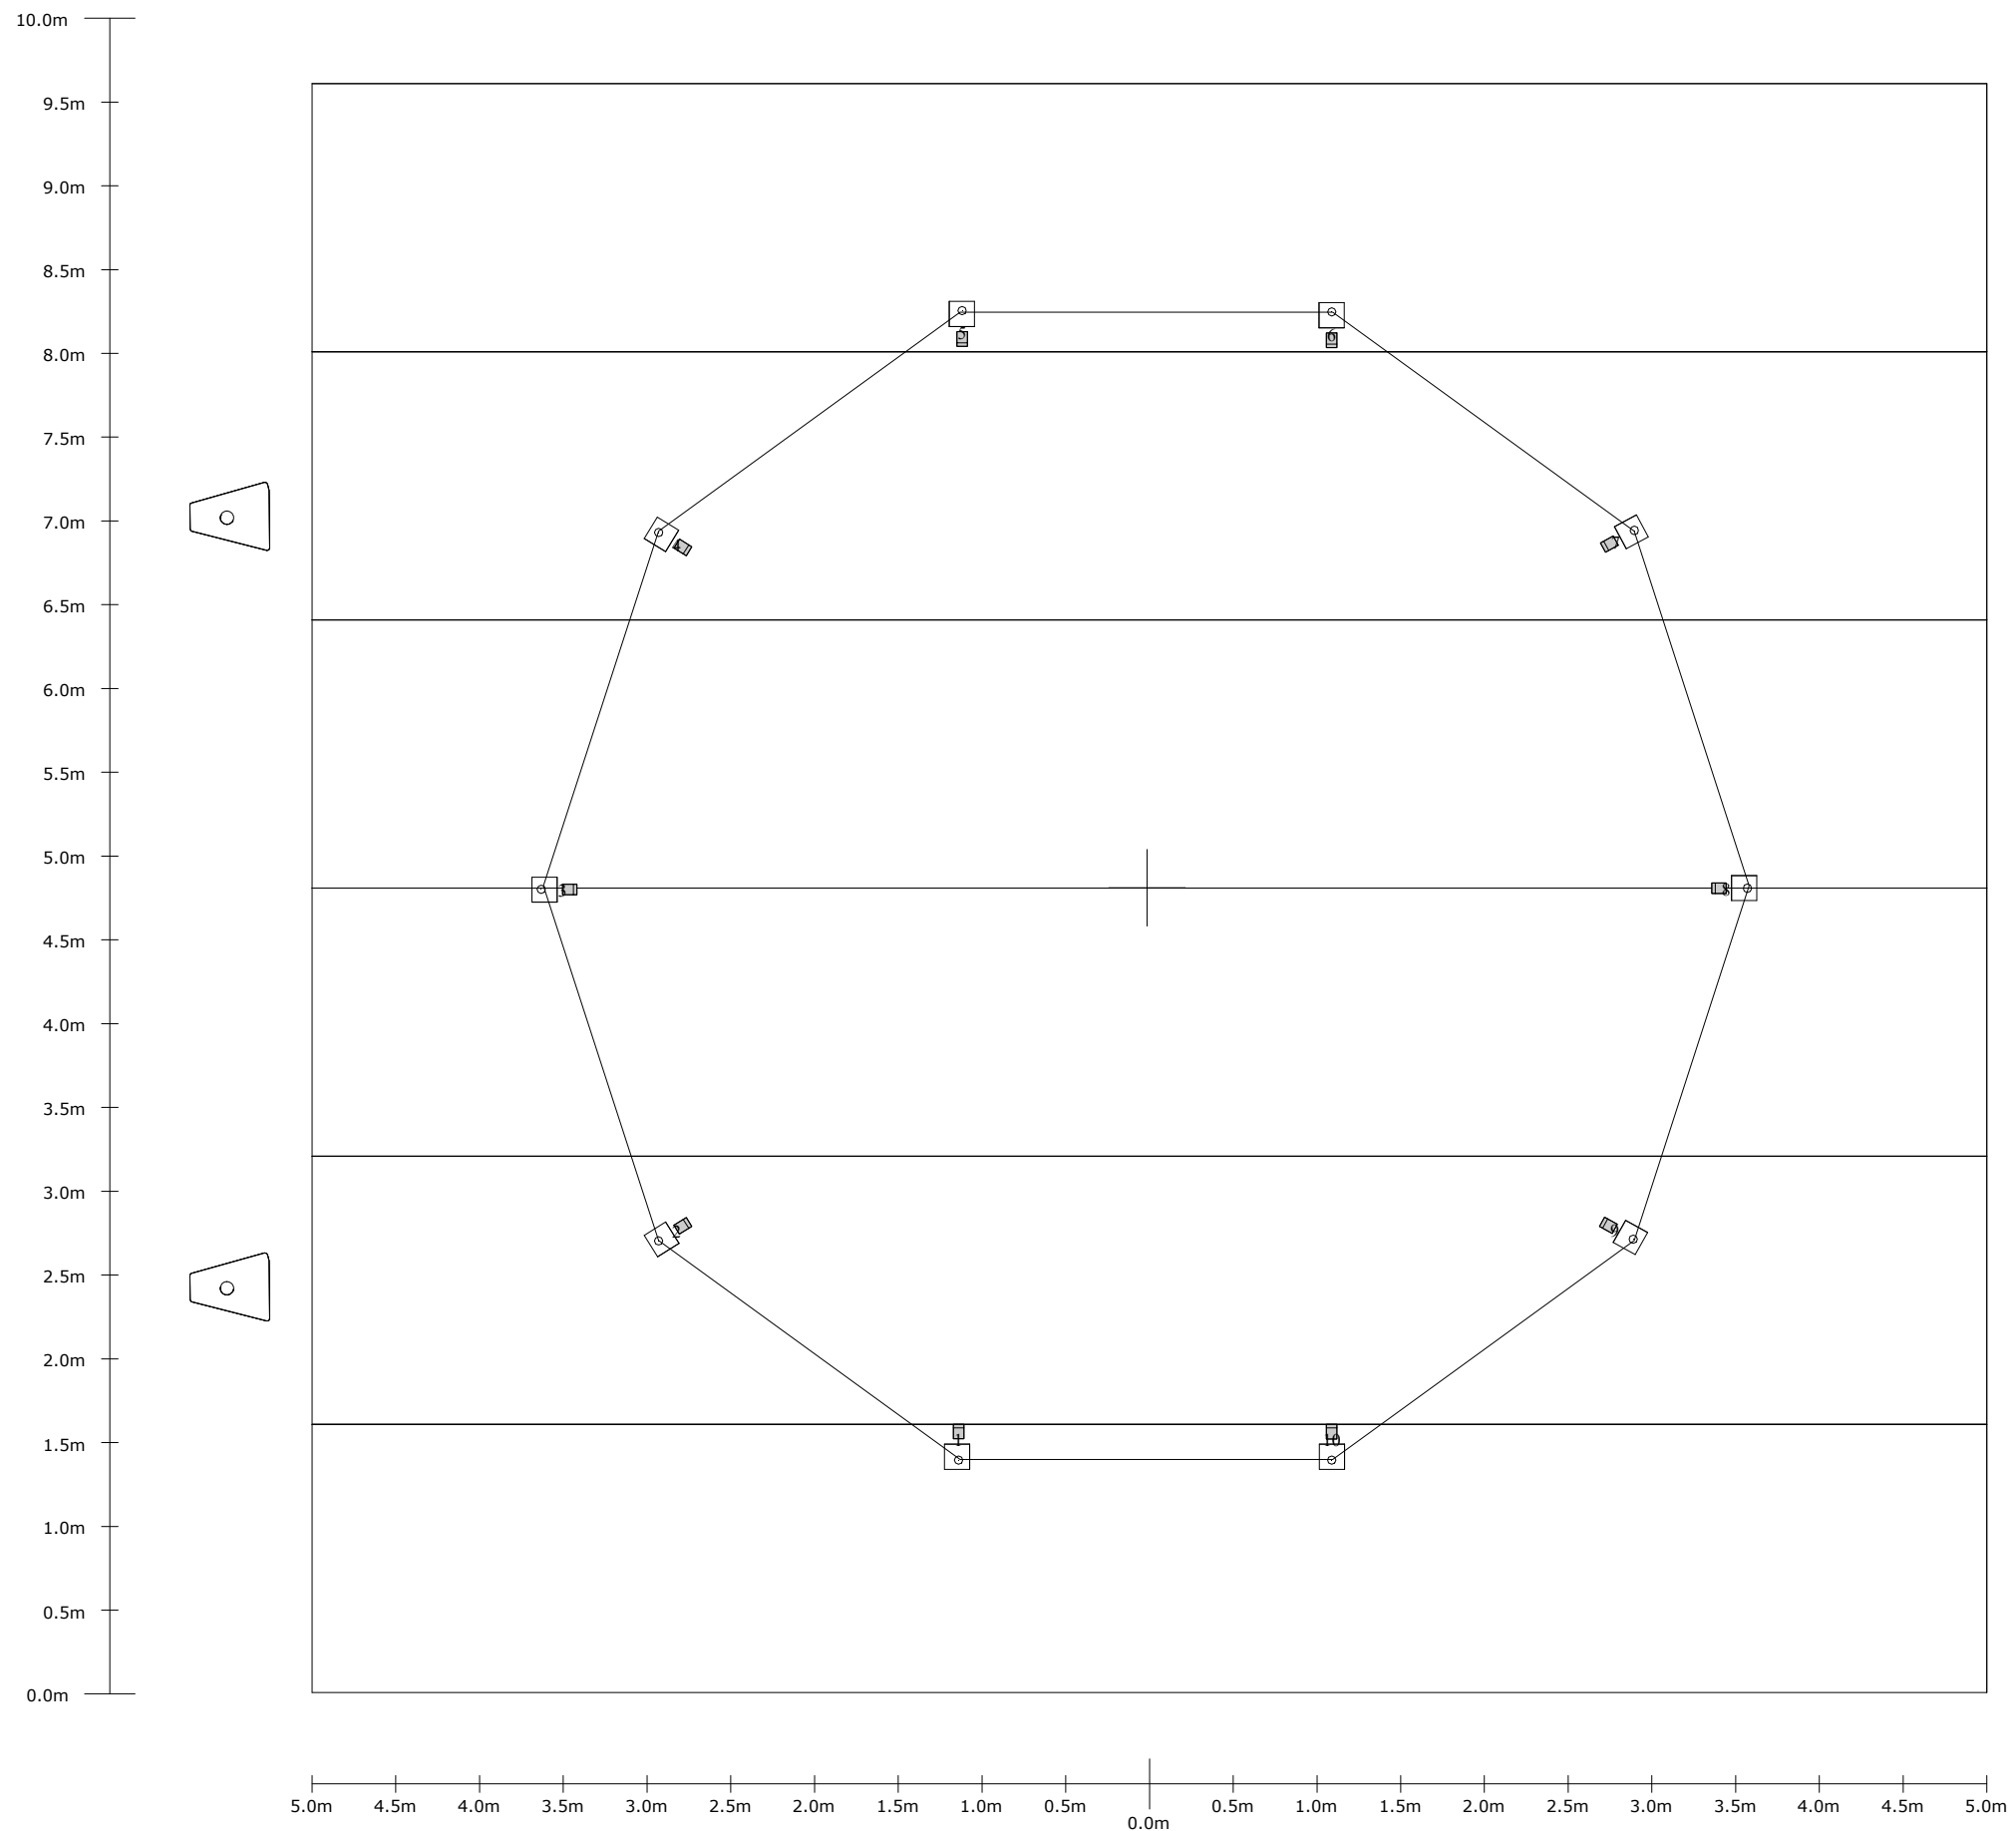

**Legend**

Symbol	Name	Count
	PCs	10
	PAR 64 - nº1	20
	614SX	8
	714SX	4
	614SX; + porta gob	2
	LED Bar (Cia)	20
	Wash (Cia)	2

## SALA: Teatro Alhambra

SUELO + MON + HUMO